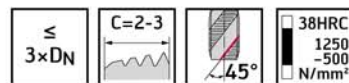

La massima qualità, ora in promozione.

Maschio in HSS-E-PM Paradur® Eco Plus

- Per materiali a truciolo lungo

	P	M	K	N	S	H	O
THL	●	●	●	●			

Dettagli	Denominazione	Cod. SAP	Pezzi	Prezzo
M 6HX  DIN 371	EP2051302-M2-BOW	7490491		€ 60,60
	EP2051302-M2.5-BOW	7490492		€ 52,10
	EP2051302-M3-BOW	6631099		€ 47,10
	EP2051302-M4-BOW	6631140		€ 43,70
	EP2051302-M5-BOW	6631141		€ 47,10
	EP2051302-M6-BOW	6631142		€ 53,80
	EP2051302-M8-BOW	6631143		€ 67,30
	EP2051302-M10-BOW	6631144		€ 80,70
 DIN 376	EP2056302-M12-BOW	6631145		€ 98,90
	EP2056302-M14-BOW	7490493		€ 113,00
	EP2056302-M16-BOW	6631146		€ 127,00
	EP2056302-M20-BOW	6631147		€ 170,00
	EP2056302-M24-BOW	6631148		€ 226,00